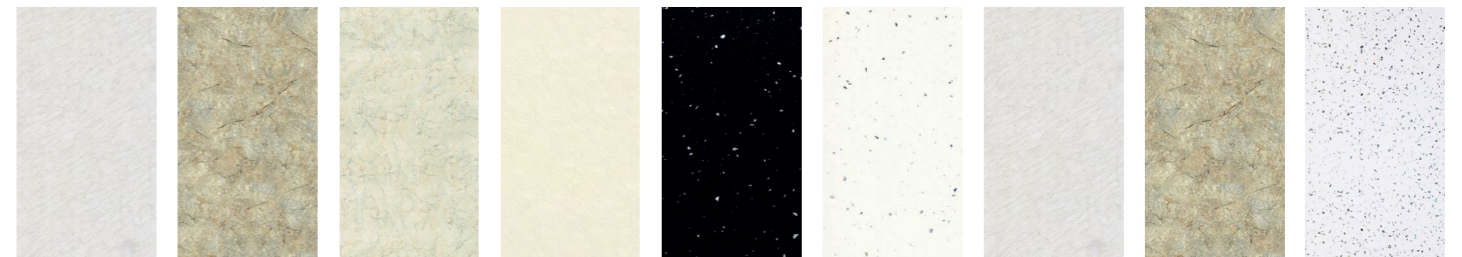

Monument Grey® MP780 Antique Rose® MP325 Misty Blue® MP502 White Grey® MP775 Sage Green® MP638 Taupe Grey® MP750

Linda Barker Collectie

Calacatta Marble 3460 Bianca Luna 3421 Onyx Marble 5545 Siena Marble 095 Black Pietra 206 Stone Elements 8831 Concrete Elements 8830 Corten Elements 8832 Graphite Elements 8833

Salvaged Planked Elm 9480 Concrete Formwood 6362

Contemporary Collectie

Marfil Cream 9477 Jupiter Silver 3458 Arctic Stone 3331 Senora Stone 041 Tavolo Taupe 127

Classic Collectie

Classic Marble M141 Antique Marble 701 Grey Marble M139 Riven Marble 9241 Stardust 9930 White Snow 9923 Classic Marble M141 Antique Marble 701 Blizzard G030