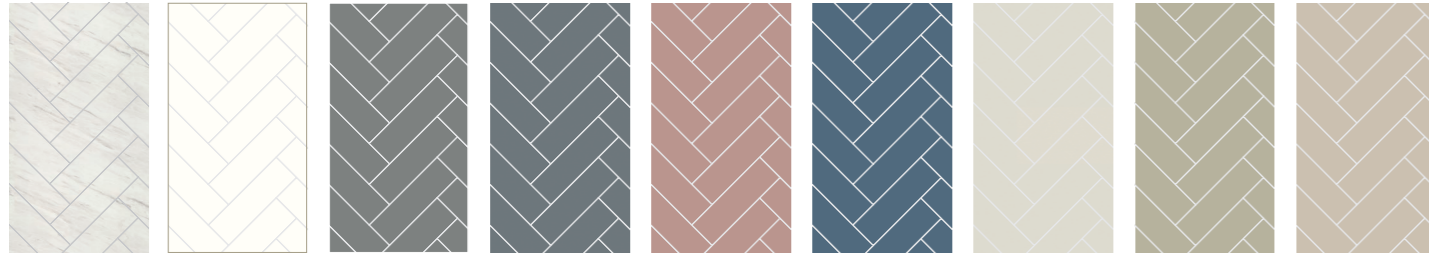

PRIJSLIJST

OKTOBER 2023

Large Tile Collectie

Levanto Marble® MT812 Valmasino Marble® MT074 White Terrazzo® MT020 White Mineral® MT486 Grey Mineral® MT487 Black Mineral® MT490 White Gypsum® MT637 Alpine White® MT1100 Dust Grey® MT732

Monument Grey® MT780 Antique Rose® MT325 Misty Blue® MT502 White Grey® MT775 Sage Green® MT638 Taupe Grey® MT750

Herringbone Tile Collectie

Levanto Marble® MT812H Alpine White® MT1100H Dust Grey® MT732H Monument Grey® MT780H Antique Rose® MT325H Misty Blue® MT502H White Grey® MT775H Sage Green® MT638H Taupe Grey® MT750H

Metro Tile Collectie

Levanto Marble® MT812M Alpine White® MT1100M Dust Grey® MT732M Monument Grey® MT780M Antique Rose® MT325M Misty Blue® MT502M White Grey® MT775M Sage Green® MT638M Taupe Grey® MT750M

*Lichtgrijs past perfect bij de voeglijnen van de Tile Collectie

Multipanel vloeren

Klikvloeren

Type		Standard	Premier
Tegels – (10 stuks) 1.84m ²	Pak	€ 159.00	€ 179.00
	m ²	—	—
Planken – (8 stuks) 1.84m ² ⁽¹⁾	Pak	€ 159.00	—
	m ²	—	—