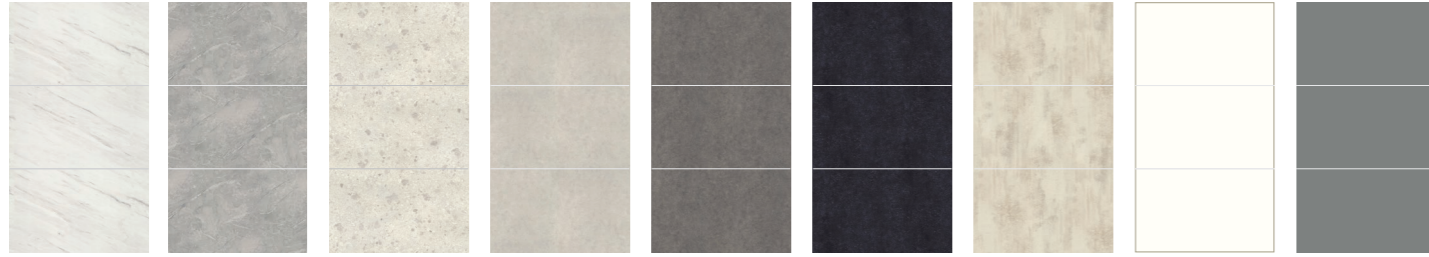

PRIJSLIJST

OKTOBER 2023

Large Tile Collectie

Levanto Marble® MT812 Valmasino Marble® MT074 White Terrazzo® MT020 White Mineral® MT486 Grey Mineral® MT487 Black Mineral® MT490 White Gypsum® MT637 Alpine White® MT1100 Dust Grey® MT732

Monument Grey® MT780 Antique Rose® MT325 Misty Blue® MT502 White Grey® MT775 Sage Green® MT638 Taupe Grey® MT750

Herringbone Tile Collectie

Levanto Marble® MT812H Alpine White® MT1100H Dust Grey® MT732H Monument Grey® MT780H Antique Rose® MT325H Misty Blue® MT502H White Grey® MT775H Sage Green® MT638H Taupe Grey® MT750H

*Lichtgrijs past perfect bij de voeglijnen van de Tile Collectie

Multipanel vloeren

Klikvloeren

Type		Standard	Premier
Tegels – (10 stuks) 1.84m ²	Pak	€ 159.00	€ 179.00
	m ²	—	—
Planken – (8 stuks) 1.84m ² ⁽¹⁾	Pak	€ 159.00	—
	m ²	—	—