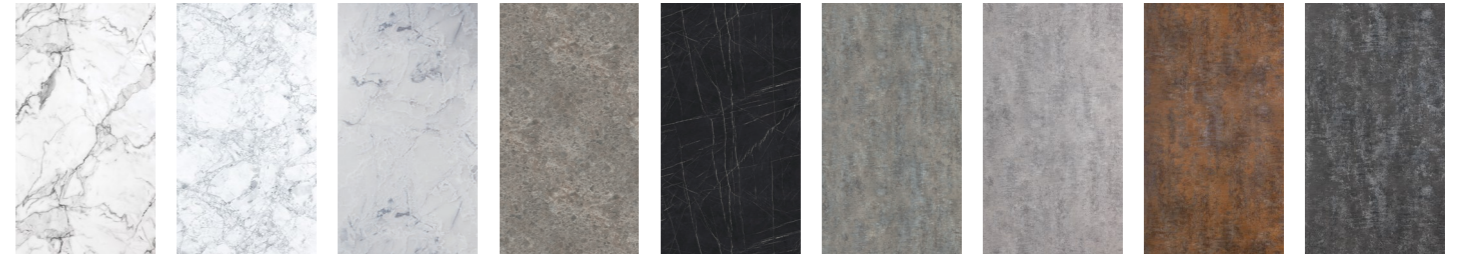

Pure Collectie

Levanto Marble® MP812 Valmasino Marble® MP074 White Terrazzo® MP020 White Mineral® MP486 Grey Mineral® MP487 Black Mineral® MP490 White Gypsum® MP637 Alpine White® MT1100 Dust Grey® MP732

Monument Grey® MP780 Antique Rose® MP325 Misty Blue® MP502 White Grey® MP775 Sage Green® MP638 Taupe Grey® MP750

Linda Barker Collectie

Calacatta Marble 3460 Bianca Luna 3421 Onyx Marble 5545 Siena Marble 095 Black Pietra 206 Stone Elements 8831 Concrete Elements 8830 Corten Elements 8832 Graphite Elements 8833